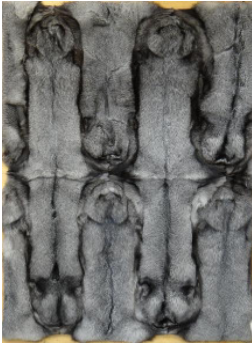

KATRIN LEUZE

— COLLECTION —

Echtfell/real fur

Decke; Blue-Frost Fuchs Cavalli-Optik;
natur; schwarz/silber; 140x200 cm

plaid; blue frost fox fur cavalli-optics;
nature; black/silver; 140x200 cm

Art.-Nr. Maße/size
17789 140x200 cm
18439 130x180 cm

Decke; Blue-Frost Fuchs Vollfell; natur;
schwarz/silber; 140x200 cm

plaid; blue frost fox fur; nature;
black/silver; 140x200 cm

Art.-Nr. Maße/size
17377 140x200 cm

Kissen; Blue-Frost Fuchs/RS Wolle;
natur; schwarz/silber; 50x50 cm

cushion; blue frost fox fur/back wool;
nature; black/silver; 50x50 cm

Art.-Nr. Maße/size
14680 50x50 cm

Vorbehaltl. solange Vorrat reicht

Sondergrößen möglich
Special size possible

Kissen; Blue-Frost Fuchs Vollfell SAGA;
gefärbt; dunkelbraun; 50x50 cm

cushion; blue frost fox fur SAGA;
colored; dark brown; 50x50 cm

Art.-Nr. Maße/size
14891 50x50 cm

VO: Fell; RÜ: Wolle/Kaschmir
Front: fur; Back: wool/cashmere

Art.-Nr. Maße/size
14805 40x40 cm
14804 50x50 cm