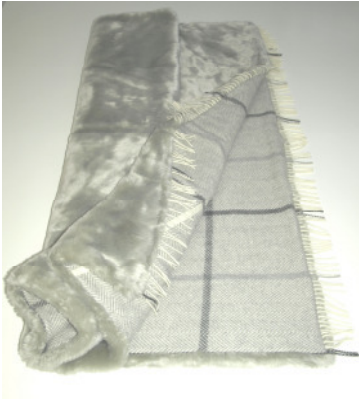

KATRIN LEUZE

— COLLECTION —

Webfell/Fake fur

Decke; Rex Kanin -Optik mit Karodecke; uni; helgrau; 140x200

plaid; Rex rabbit Optic-Checked Blanket; uni; light grey; 140x200 cm

Art.-Nr. Maße/Size
19043 140x200 cm