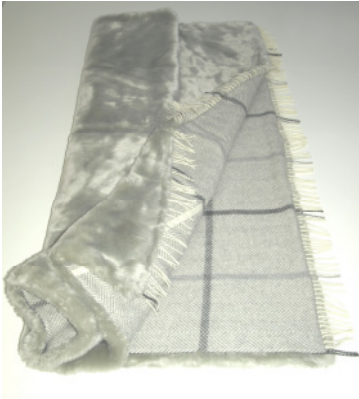

KATRIN LEUZE

— COLLECTION —

Webfell/Fake fur

Decke; Rex-Kanin-Optik;
gemustert; camel/grau; 140x180
cm
plaid; rex-rabbit-optics; figured;
camel/grey; 140x180 cm

Art.-Nr. Farben/Col.
17392 camel/grau

17398 uni ecru

Kissen; Rex-Kanin-Optik;
gemustert; camel/grau; 40x40 cm
cushion; rex-rabbit-optics; figured;
camel/grey; 40x40 cm

Art.-Nr. Farben/Col.
17408 camel/grau 40x40 cm*
17409 camel/grau 50x50 cm*

17402 uni ecru 40x40 cm*
17403 uni ecru 50x50 cm*
18795 uni ecru 60x40cm

Decke; Rex-Kanin-Optik; gestrickt;
ecru; 130x180 cm

plaid; rex-rabbit fur-optics; knitted;
ecru; 130x180 cm

Art.-Nr. Maße/Size
18851 130x180 cm

KATRIN LEUZE

— COLLECTION —

Webfell/Fake fur

Decke; Rex Kanin -Optik mit Karodecke; uni; helgraul; 140x200

plaid; Rex rabbit Optic-Checked Blanket; uni; light grey; 140x200 cm

Art.-Nr. Maße/Size
19043 140x200 cm

Decke; Rex Kanin Optic; uni; helgrau; 130x170 cm

plaid; Rex rabbit Optic; uni; light grey; 130x170 cm