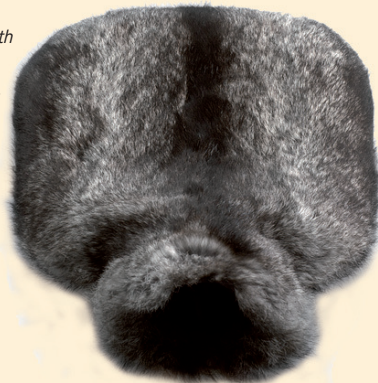

Ausgefällene 100% Lammwolle Decke mit Kanin Echtfellfransen in Farbe rot. Dazu ein farblich passendes Kanin Kissen. Abgerundet wird dieses Set mit einem Täschchen aus wattiertem Samtstepp und einem Swarovski Reißverschluss.

Luxuriöse Skandinavische Saga Fuchsdecke in einer edlen Naturfärbung. Abgefüttert mit einem Wolle-Kaschmir Stoff.

Luxurious Scandinavian Saga fox blanket in sophisticated natural colour. Lined with woollen-cashmere fabric.

Preis auf Anfrage | Price on request
www.KATRINLEUZE.de

Must have: Ein Wärmflaschenüberzug aus Kaninchenfell mit den passenden Slippers für zu Hause.

A rabbit fur hot water bottle cover, with matching slippers for home.

Preis auf Anfrage | Price on request
www.KATRINLEUZE.de

Must have: Rote Kanin Echtfell Slipper mit einer Ledersohle.

Must have: Red genuine rabbit fur slipper with leather sole.

Preis auf Anfrage | Price on request
www.KATRINLEUZE.de